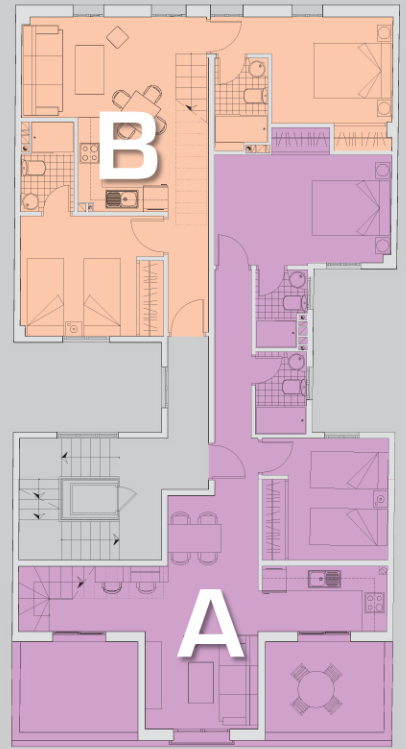

PROMOCIÓN:

C/ GENERAL DÍAZ PORLIER, 69

PLANO PLANTA: 6ª

SUPERFICIE CONSTRUIDA: 131,43 m²

PLANO DISTRIBUCIÓN APARTAMENTO: **A**

A

A

AZOTEA A - B